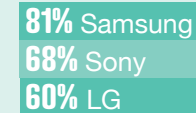

HOE TEVREDEN ZIJN NEDERLANDERS MET SMARTHOME MERKEN?

Vergelijking van merktevredenheid

Smarthome devices worden gebruikt voor

Multimedia

Lichtbediening

Spraakassistenten

Beveiliging