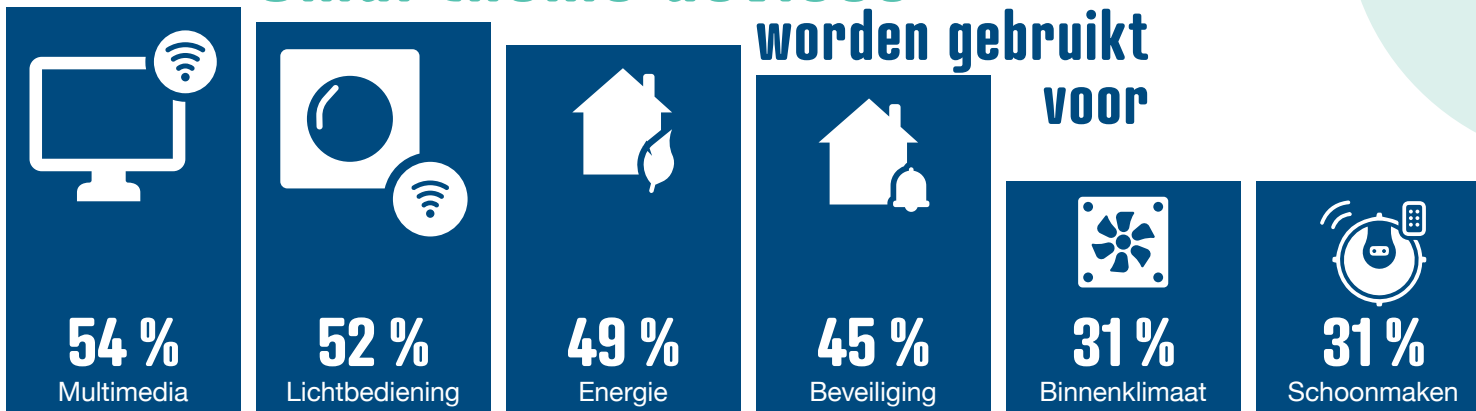

HOE TEVREDEN ZIJN NEDERLANDERS MET SMARTHOME MERKEN?

Vergelijking van merktevredenheid

Smarthome devices worden gebruikt voor

Multimedia

Lichtbediening

Spraakassistenten

Beveiliging