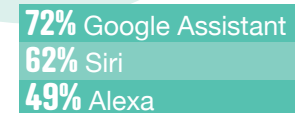

HOE TEVREDEN ZIJN NEDERLANDERS MET SMARTHOME MERKEN?

Vergelijking van merktevredenheid

Smarthome devices worden gebruikt voor

Multimedia

Lichtbediening

Spraakassistenten

Beveiliging